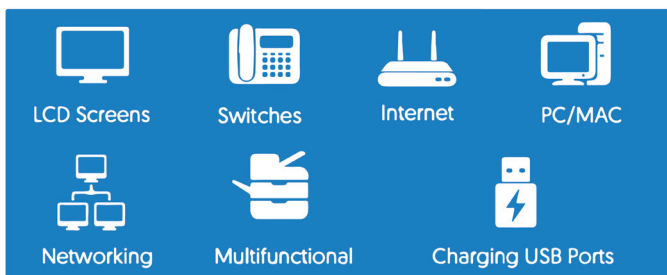

PRO - Series UPS Interactiva

Los UPS de alto rendimiento de la serie PRO con regulador de voltaje automático conservan la vida útil de la batería para un alto tiempo de funcionamiento de alta eficiencia.

Características:

- Fuente de alimentación ininterrumpida
- Pantalla LCD
- Corrige caídas de tensión y sobretensión.
- tomacorrientes con batería
- Regulador automático de voltaje "AVR"
- 4 puertos de carga USB 2.1 A
- Tamaño compacto, ligero
- Amplia ventana de voltaje de entrada
- Compatible con generador e inversor
- 3 años de garantía

Specificaciones del UPS Interactivo

MODELO	AB-PRO1502TI		AB-PRO2002TI	
Descripción	UPS de línea interactiva con control inteligente por microprocesador			
Capacidad	VA / Watts	1500VA / 900 W	2000 VA / 1200 W	
Entrada	Voltaje nominal	220 VAC		
	Rango de voltaje	170 ~ 280 ± 5% VAC		
	Frecuencia	50 Hz ~ 60 Hz		
Salida	Voltaje (Mode en baterías)	± 10%		
	Frecuencia	Igual al de la entrada		
	Regulador de Voltaje	1 etapa reductora & 1 etapa elevadora		
	Tipo de onda	Modificada senusoidal		
	Tiempo de transferencia	Típico 2-6 ms		
	Tomacorrientes	8 IEC C13		
Batería	Tipo / Número	12v 9 Ah * 2		
	Tiempo típico de recarga	4-6 horas para el 90% de capacidad		
Características	Protección de picos	600 Joules		
	Puertos	RJ45 / 4 USB Cargador de 2.1 Amp.		
	Pantalla LCD	Pantalla	Voltaje de entrada y salida, capacidad de la carga y de batería, modo de operación	
		Sobrecarga	Muestra capacidad y suena cada 0.5 segundos	
		Recarga inteligente con el ups apagado	Línea presente	
	Indicadores audibles	Mode de Baterías	Muestra modo en batería, capacidad de la batería y suena cada 10 segundos	
		Batería baja	Muestra modo en batería, capacidad baja en la batería y suena cada segundo	
		Falla	Muestra error de salida, carga de salida superior al 100% y sonido continuo	
Ambientales	Altura	< 5000 metros		
	Temperatura	0° C ~ 40° C		
	Humedad	0% ~ 90% (sin condensar)		
	Ruido	< 40 dB at 1 metro		

Vista posterior

Vista de frente

4 USB

Puertos de carga