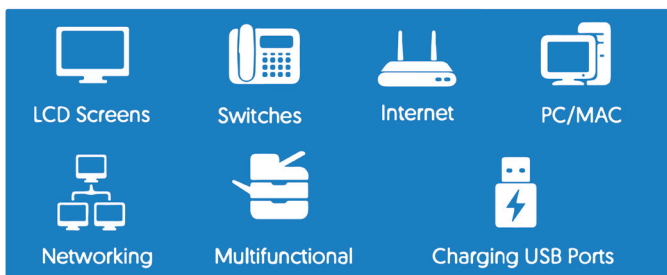

PRO - Series UPS Interactiva

Los UPS de alto rendimiento de la serie PRO con regulador de voltaje automático conservan la vida útil de la batería para un alto tiempo de funcionamiento de alta eficiencia.

Características:

- Fuente de alimentación ininterrumpida
- Pantalla LCD
- Corrige caídas de tensión y sobretensión.
- tomacorrientes con batería
- Regulador automático de voltaje "AVR"
- 4 puertos de carga USB 2.1 A
- Tamaño compacto, ligero
- Amplia ventana de voltaje de entrada
- Compatible con generador e inversor
- 3 años de garantía