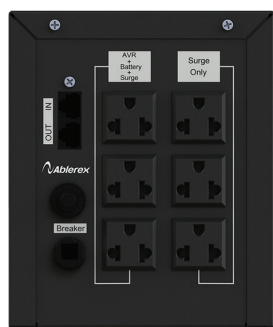

*Las especificaciones están sujetas a cambios sin previo aviso.

AB-PRO1500T / AB-PRO2000T

IDEAL PARA USO EN CASA Y OFICINA

Proteja su Computadora y periféricos, como Impresoras, Enrutadores, Módems, Sistemas de Teatro en Casa.

Vista posterior