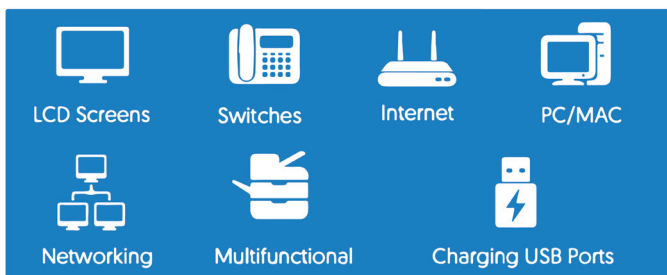

# PRO - Series UPS Interactiva

Los UPS de alto rendimiento de la serie PRO con regulador de voltaje automático conservan la vida útil de la batería para un alto tiempo de funcionamiento de alta eficiencia.

## Características:

- Fuente de alimentación ininterrumpida
- Pantalla LCD
- Corrige caídas de tensión y sobretensión.
- tomacorrientes con batería
- Regulador automático de voltaje "AVR"
- 4 puertos de carga USB 2.1 A
- Tamaño compacto, ligero
- Amplia ventana de voltaje de entrada
- Compatible con generador e inversor
- 3 años de garantía

## Specificaciones del UPS Interactivo

MODELO	AB-PRO1502T	AB-PRO2002T	
Descripción	UPS de línea interactiva con control inteligente por microprocesador		
Capacidad	VA / Watts	1500VA / 900 W	
Entrada	Voltaje nominal	220 VAC	
	Rango de voltaje	170 ~ 280 ± 5% VAC	
	Frecuencia	50 Hz ~ 60 Hz	
Salida	Voltaje (Mode en baterías)	± 10%	
	Frecuencia	Igual al de la entrada	
	Regulador de Voltaje	1 etapa reductora & 1 etapa elevadora	
	Tipo de onda	Modificada senusoidal	
	Tiempo de transferencia	Típico 2-6 ms	
	Tomacorrientes	6 NEMA 5-15R Universal	
Batería	Tipo / Número	12v 9 Ah * 2	
	Tiempo típico de recarga	4-6 horas para el 90% de capacidad	
Características	Protección de picos	600 Joules	
	Puertos	RJ45 / 4 USB Cargador de 2.1 Amp.	
	Pantalla LCD	Pantalla	Voltaje de entrada y salida, capacidad de la carga y de batería, modo de operación
		Sobrecarga	Muestra capacidad y suena cada 0.5 segundos
		Recarga inteligente con el ups apagado	Línea presente
	Indicadores audibles	Mode de Baterías	Muestra modo en batería, capacidad de la batería y suena cada 10 segundos
		Batería baja	Muestra modo en batería, capacidad baja en la batería y suena cada segundo
		Falla	Muestra error de salida, carga de salida superior al 100% y sonido continuo
	Ambientales	Altura	< 5000 metros
		Temperatura	0° C ~ 40° C
Humedad		0% ~ 90% (sin condensar)	
Ruido		< 40 dB at 1 metro	